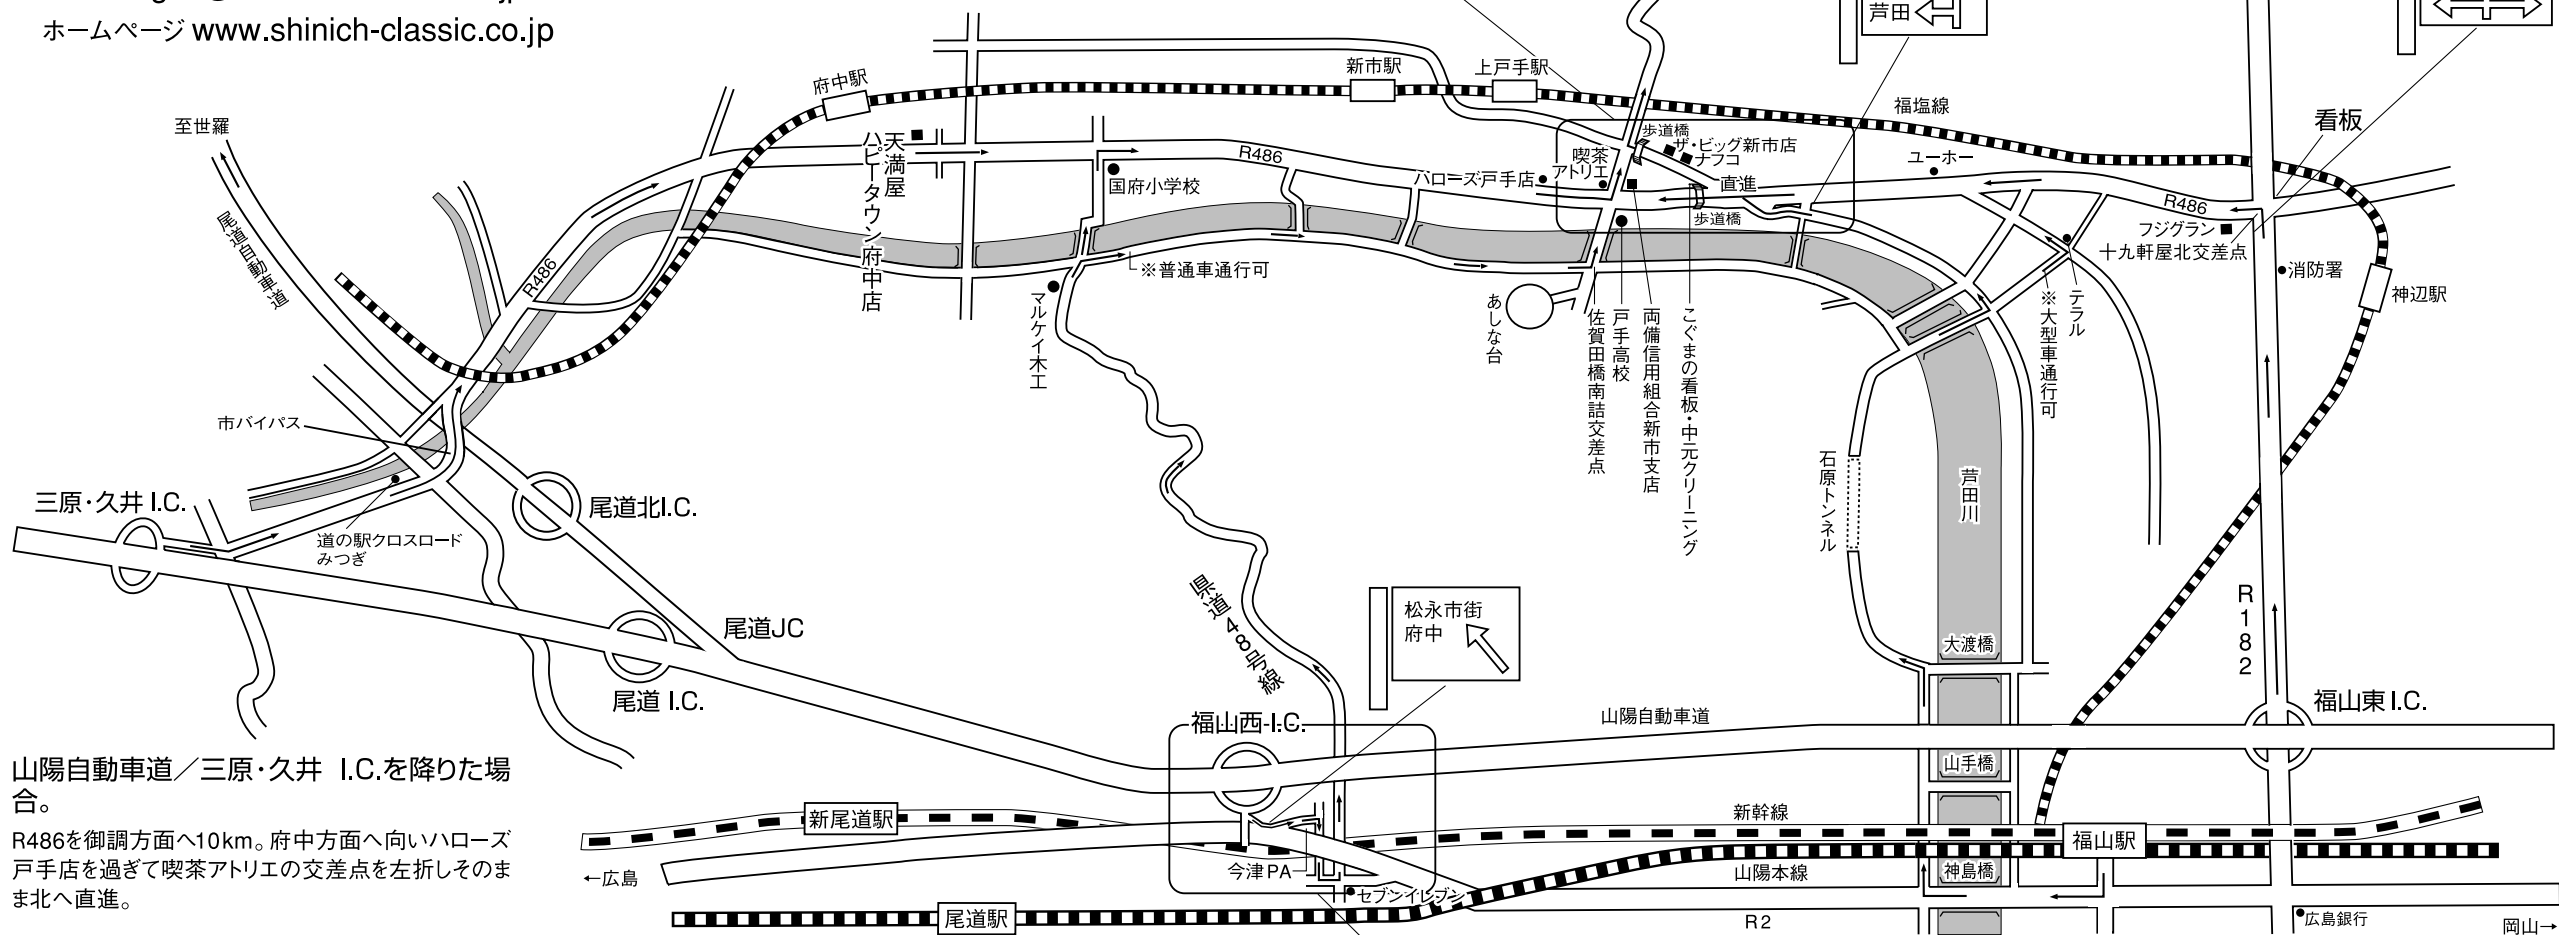

SHIN-ICHI
CLASSIC GOLF CLUB

新市クラシックゴルフクラブ

広島県福山市新市町大字戸手3103-1
予約専用TEL.0847-52-7711
FAX.0847-52-7555

E-mail: golf@shinichi-classic.co.jp
ホームページ www.shinich-classic.co.jp

新市クラシックゴルフクラブ

山陽自動車道／三原・久井 I.C.を降りた場合。
R486を御調方面へ10km。府中方面へ向いハローズ戸手店を過ぎて喫茶アトリエの交差点を左折そのまま北へ直進。

山陽自動車道／尾道北 I.C.を降りた場合。
尾道北ICを降りて北へ約2kmR486に合流する交差点を右折。府中方面へ向かい約11kmハローズ戸手店を過ぎて喫茶アトリエの交差点を左折そのまま北へ直進。

山陽自動車道／福山西 I.C.を降りた場合。
R2尾道バイパスを福山方面へ。標識を目印に今津PA手前を松永市街・府中方面へ降りる。県道48号線に合流、府中方面へ。R486に合流、福山方面へ向かいハローズ戸手店を過ぎて喫茶アトリエの交差点を左折、そのまま北へ直進。

山陽自動車道／福山東 I.C.を降りた場合。
R182を北へ7km。府中・新市方面の標識を目印に「十九軒屋北」交差点を左折、R486を府中・新市方面へ。右手に両備信用組合を過ぎ戸手高校入口交差点を右折、そのまま北へ直進。また、福山駅からはR2を西に。神島橋を渡ってすぐ右折、芦田川に沿って北へ。

ご案内図