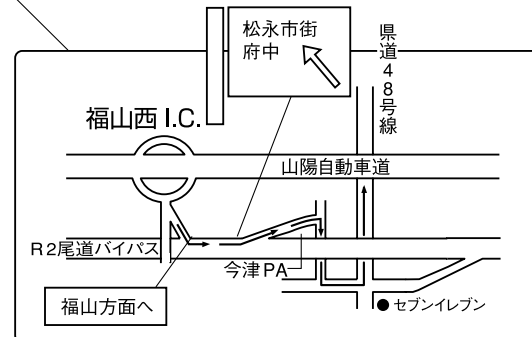

山陽自動車道／尾道北 I.C.を降りた場合。
尾道北ICを降りて北へ約2kmR486に合流する交差点を右折。府中方面へ向かい約11kmハローズ戸手店を過ぎて喫茶アトリエの交差点を左折そのまま北へ直進。

山陽自動車道／福山西 I.C.を降りた場合。
R2尾道バイパスを福山方面へ。標識を目印に今津PA手前を松永市街・府中方面へ降りる。県道48号線に合流、府中方面へ。R486に合流、福山方面へ向かいハローズ戸手店を過ぎて喫茶アトリエの交差点を左折、そのまま北へ直進。

山陽自動車道／福山東 I.C.を降りた場合。
R182を北へ7km。府中・新市方面の標識を目印に「十九軒屋北」交差点を左折、R486を府中・新市方面へ。右手に両備信用組合を過ぎ戸手高校入口交差点を右折、そのまま北へ直進。また、福山駅からはR2を西に。神島橋を渡ってすぐ右折、芦田川に沿って北へ。

ご案内図