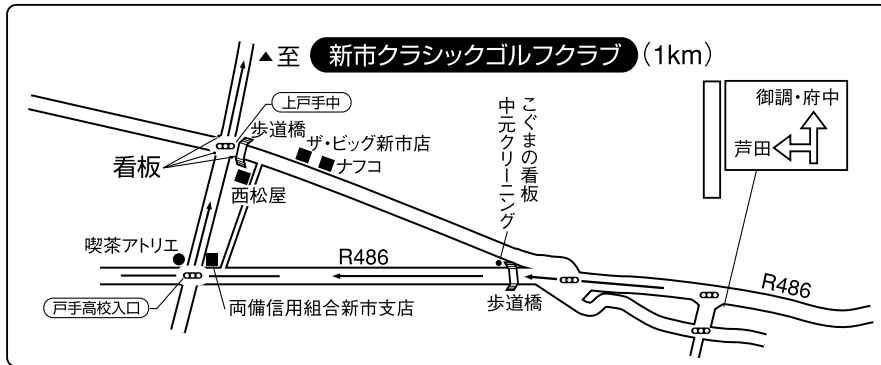

SHIN-ICHI
CLASSIC GOLF CLUB

新市クラシックゴルフクラブ

広島県福山市新市町大字戸手3103-1
予約専用TEL.0847-52-7711
FAX.0847-52-7555

E-mail: golf@shinichi-classic.co.jp
ホームページ www.shinich-classic.co.jp

新市クラシックゴルフクラブ